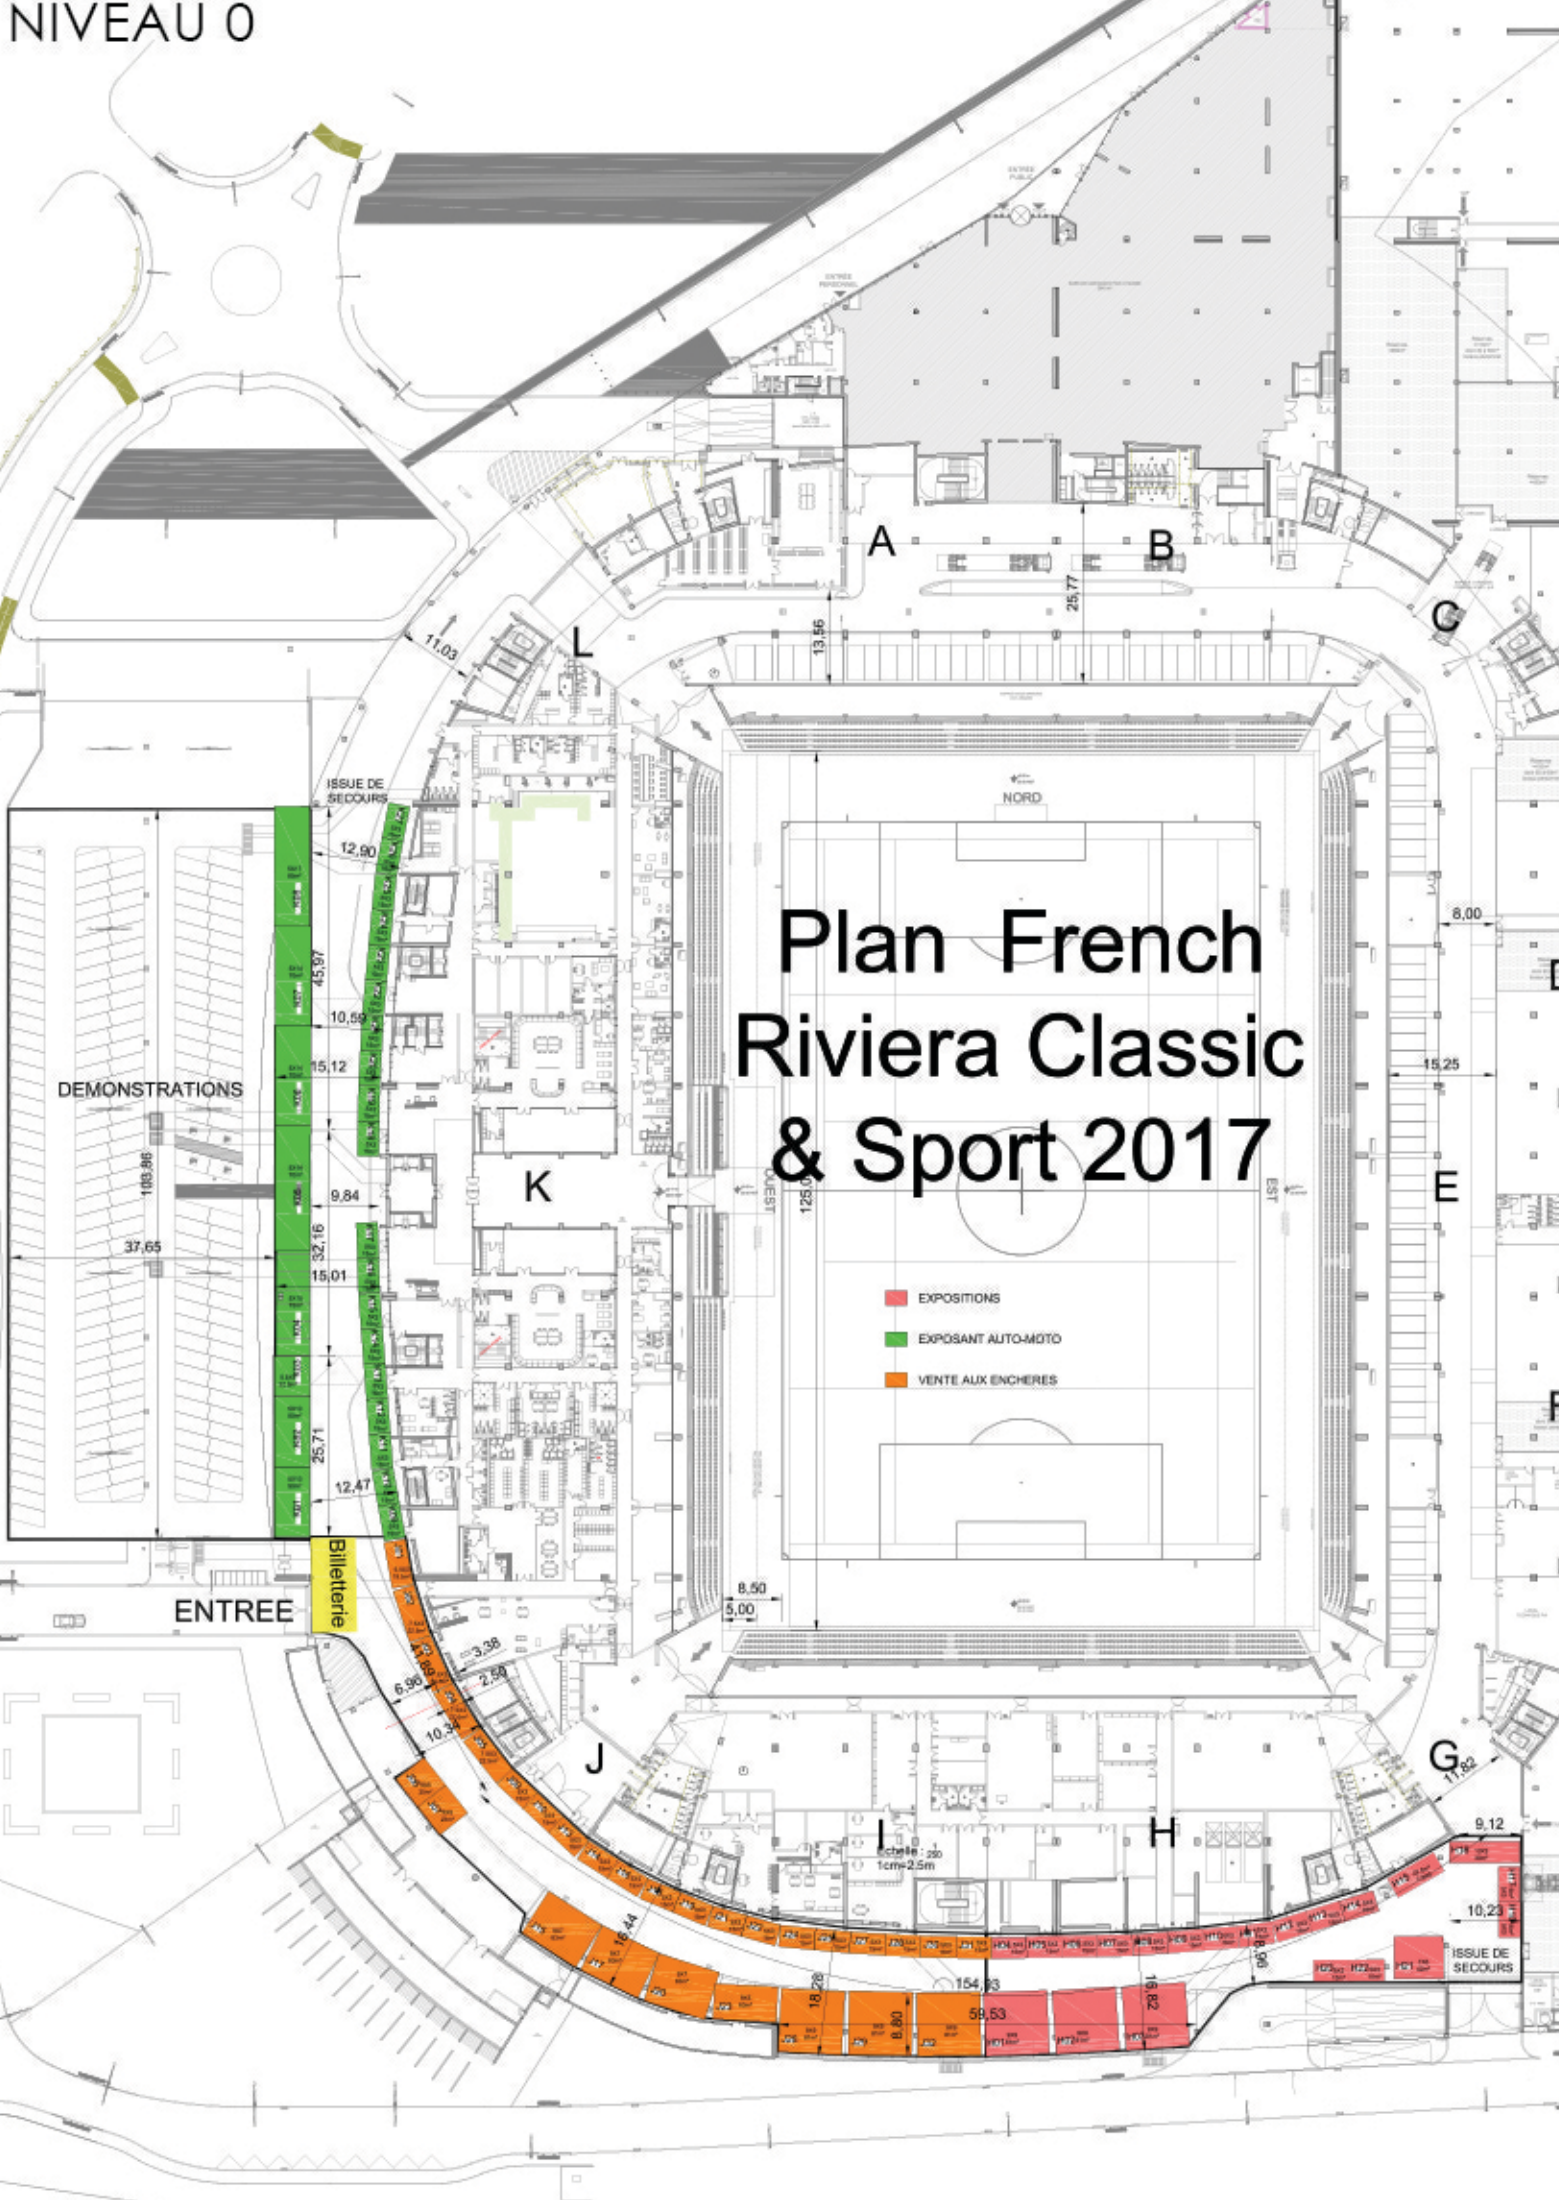

Plan French Riviera Classic & Sport 2017

- EXPOSITIONS
- EXPOSANT AUTO-MOTO
- VENTE AUX ENCHERES

DEMONSTRATIONS

ENTREE

Billetterie

ISSUE DE SECOURS

ISSUE DE SECOURS

NORD